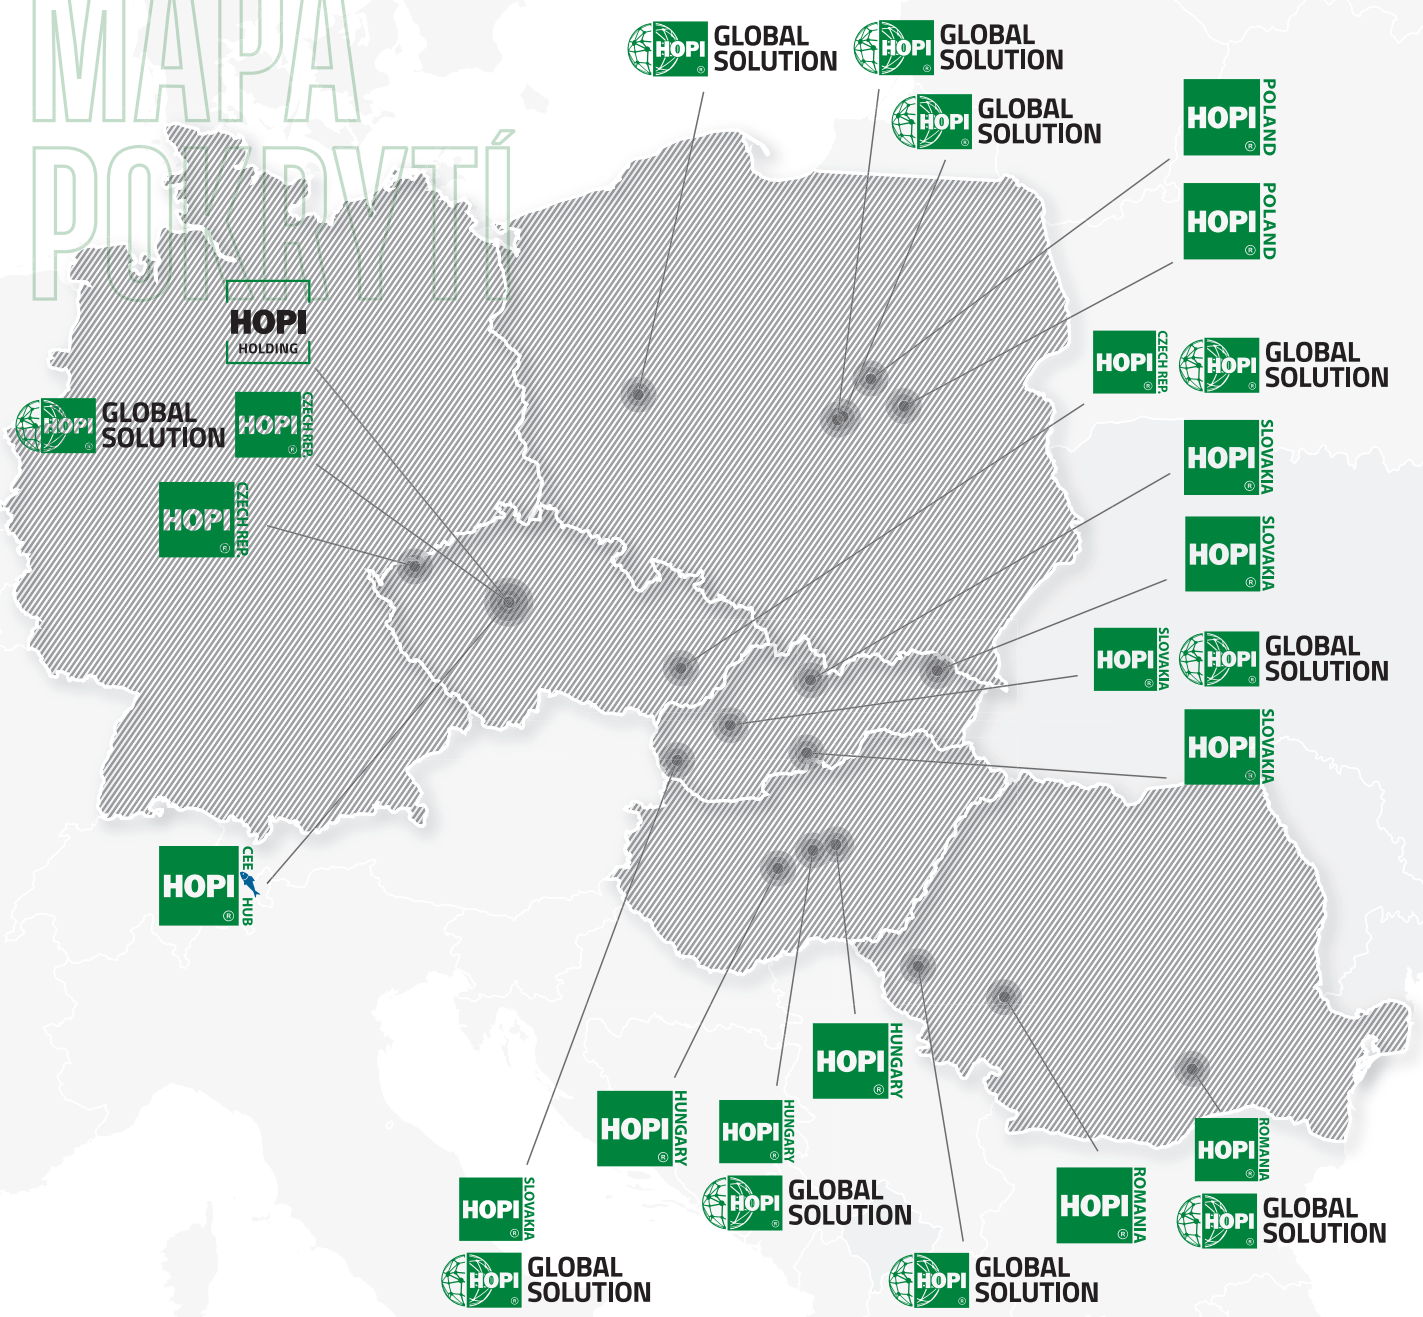

HOPI
HOLDING

HOPI
LOGISTICS

HOPI CZECH REP. **HOPI** SLOVAKIA **HOPI** POLAND **HOPI** HUNGARY **HOPI** ROMANIA **HOPI** CEE HUB

HOPI **HOPI** **HOPI** **HOPI**

HOPI
SUPPLY CHAIN

HOPI GLOBAL SOLUTION

CZ SK HU RO PL

ORGANIZAČNÍ STRUKTURA

MAPA POKRYTÍ

HOPI SUPPLY CHAIN
VQ2/2024