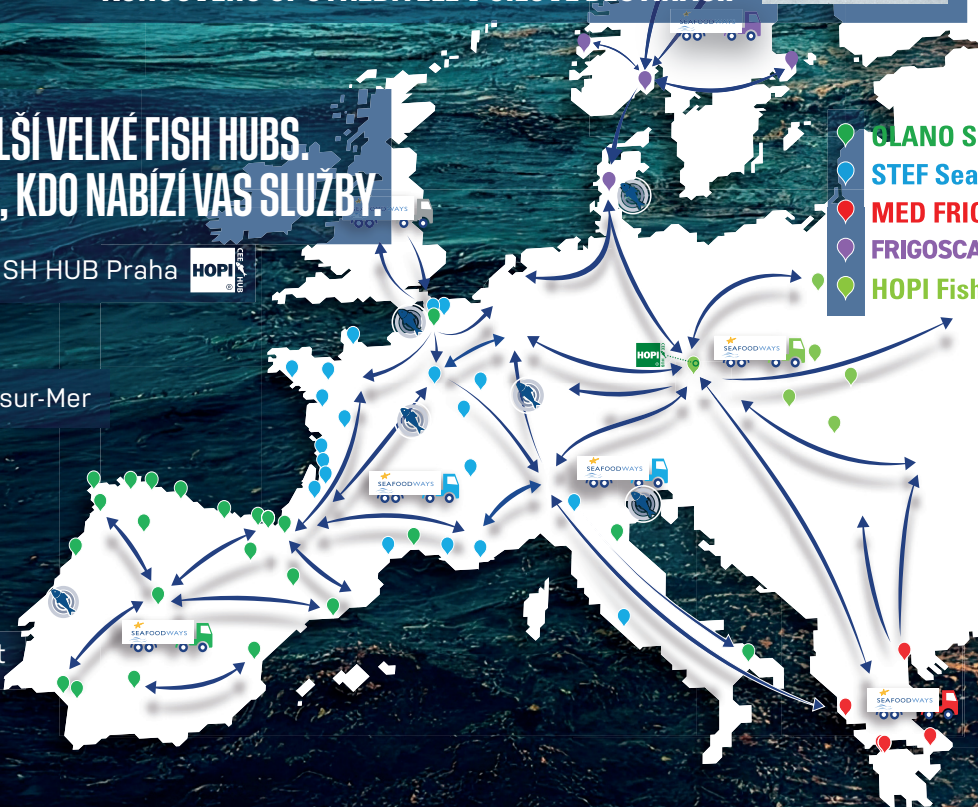

NEBO KLIENT ZE

SEKTORU HORECA

DODAVATELEM ↔ ZÁKAZNÍKEM

... PROPOJUJEME DODAVATELE A ZÁKAZNÍKY SE STEJNÝMI PRODUKTY NEBO AKTIVITAMI. ZBOŽÍ, KTERÉ DORAŽÍ NEBO JE PŘIPRAVENO K ODESLÁNÍ, SE DOČASNĚ USKLADNÍ, ODBAVÍ NA X-DOCK NEBO VYZVEDNE. NÁŠ HUB SLOUŽÍ JAKO CENTRÁLNÍ ŘÍDICÍ CENTRUM A ZAJIŠTUJE I SLUŽBY S PŘIDANOU HODNOTOU (VAS).

HOPI SUPPLY CHAIN
VQ2/2024

PROPOJUJEME
DODAVATELE
A ZÁKAZNÍKY,
A TÍM
ROZVÍJÍME
TRH

Aktivně podporujeme spotřebu ryb a poskytujeme informace potenciálním klientům, kteří se chtějí dozvědět o našich produktech a možnostech spolupráce víc. Děláme všechno pro to, abychom usnadnili propojení dodavatelů s klienty, rozvíjeli trh a navazovali nová partnerství.

Naším posláním je podpořit kooperaci mezi výrobcí, dodavateli a trhem.

Abychom přispěli k rozvoji trhu a podpořili poptávku, každoročně organizujeme akce, jako je Czech Mussel Week nebo Matjes Days. Díky nim **spotřeba mušlí od roku 2019 až o 30 %**. Jen **v roce 2023 se během jediného týdne snědlo zhruba 70 000 porcí mušlí**.

KONSOLIDACE ZÁSILEK SNIŽUJE NÁKLADY A ZLEPŠUJE DOSTUPNOST ZBOŽÍ PRO KONCOVÉHO SPOTŘEBITELE V CÍLOVÉ DESTINACI!

V EVROPĚ NAJDETE DALŠÍ VELKÉ FISH HUBS. MY JSME VŠAK JEDINÍ, KDO NABÍZÍ VAS SLUŽBY.

- ČESKÁ REP. | HOPI FISH HUB Praha
- DÁNSKO | Padborg
- FRANCIE | Boulogne-sur-Mer
- FRANCIE | Rungis
- ŠPANĚLSKO | Vigo
- ITÁLIE | Venetia
- NĚMECKO | Frankfurt

- BLANO Seafood
- STEF Seafood
- MED FRIGO
- FRIGOSCANDIA
- HOPI Fish Hub